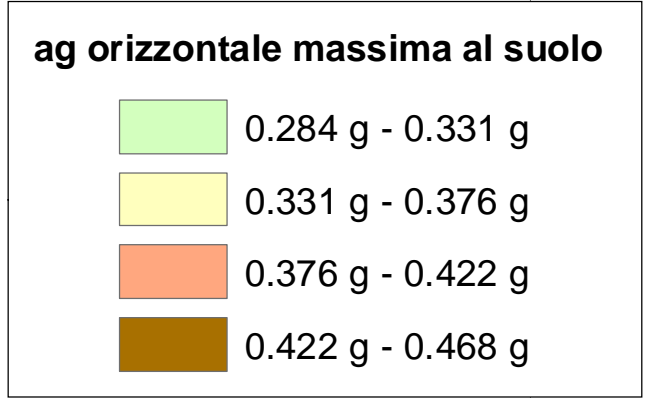

ACCELERAZIONE ORIZZONTALE MASSIMA AL SUOLO

1:30.000

470859 473359 475859 478359

4510633 4508133 4505633 4503133

470859 473359 475859 478359

4510633 4508133 4505633 4503133